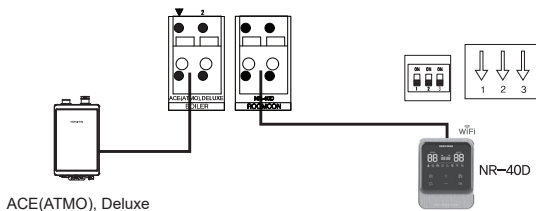

Способ установки и монтажная схема

■ Котел Navien + Выносной регулятор температуры Navien

Если необходимо использовать выносной регулятор температуры на имеющемся котле Navien, подключите его, как указано ниже.

► Настенные котлы