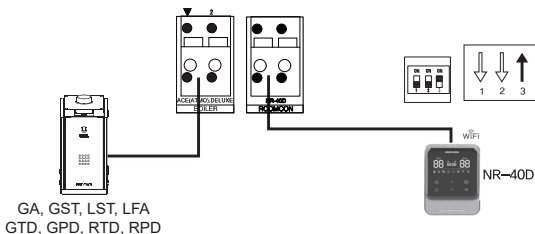

► Напольные котлы

Предупреждение

Осуществляйте установку оборудования и подключение проводки при выключенном питании.

Опасность

При включенном питании не прикасайтесь к модулю связи котла. Существует опасность поражения электрическим током или возгорания.