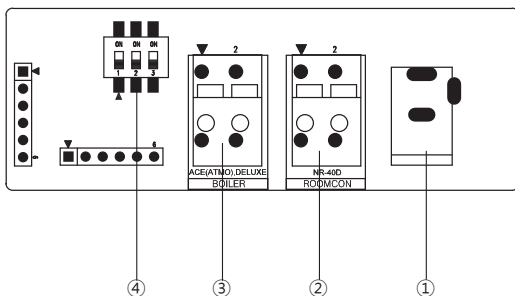

Описание функций устройства

Индикатор состояния соединения регулятора температуры или контроллера клапана

Индикатор состояния соединения с котлом

Разъем питания и связи

Номер	Описание	Номер	Описание
①	DC 24V адаптер	②	Разъем для подключения регулятора температуры котла
③	Разъем для подключения котла	④	Способ настройки DIP-переключателя

DIP-переключатель

Способ установки и монтажная схема

■ Котел Navien + Выносной регулятор температуры Navien

Если необходимо использовать выносной регулятор температуры на имеющемся котле Navien, подключите его, как указано ниже.